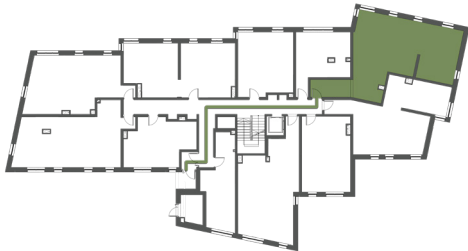

APARTAMENTY **GUSTA** *naturalnie!*

BUD. A „ROMERO” | PIĘTRO 0

LICZBA POKOI | 4

MIESZKANIE A.0.9 | 71,43 m²

1. PRZEDPOKÓJ	12,06 m ²
2. POKÓJ Z ANEKSEM	25,88 m ²
3. KORYTARZ	4,24 m ²
4. POKÓJ	6,61 m ²
5. POKÓJ	9,64 m ²
6. POKÓJ	8,29 m ²
7. ŁAZIENKA	4,71 m ²

OGRÓDEK | 72,24 m²

OGRÓDEK:
posadowiony na płycie garażu - 72,24 m²

ŚCIANY NIEROZBIERALNE

ŚCIANY ROZBIERALNE